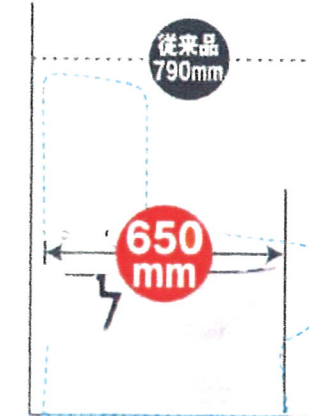

従来のタンク付トイレよりも奥行寸法が140mm短いタンクレス。動作空間が35%も広がって(奥行1,200mmの空間の場合)、これまで0.4坪では難しかった手洗器などを付けても、スペースはゆったり。

*2013年10月現在、便器前寸法 (シャワートイレ一体型便器において) ※床排水タイプは670mmとなります。

タンクのお手入れは必要ないから、お掃除がカンタンに。いつもすっきりキレイな状態をキープできます。