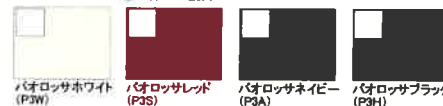

パオロッサ 扉面材: PET 鏡面