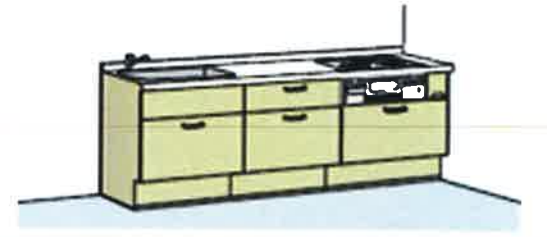

I型 様々なレイアウトしやすいシンプル&ベーシック
吊戸無し

人造大理石ワークトップ

☐	☐	☐
リミットホワイト(N)	リミットベージュ(F)	リミットグレー(G)
☒	☐	☐
クラウドホワイトA(A)	グラニットブラウン(U)	グラニットグレー(H)

インテリア性の高い人造大理石製です。