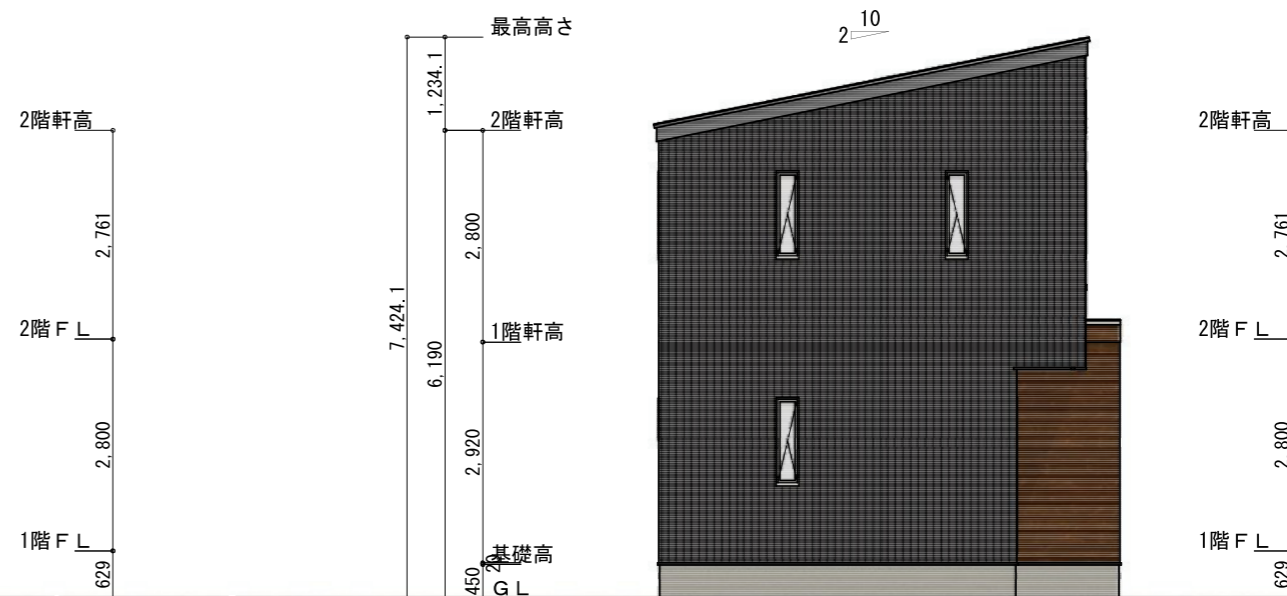

建売+αの価格で、高品質な材料と空間に仕立てた住まいづくり

面積表

1階床面積	46.37㎡	14.0坪
2階床面積	52.99㎡	16.0坪
延べ面積	99.36㎡	30.0坪

外観イメージパース

内観イメージパース

南側 立面図 S:1/100

東側 立面図 S:1/100

北側 立面図 S:1/100

西側 立面図 S:1/100

物件名 (仮称) 稲保住宅B棟	図面名称 株式会社I・B・ホーム	縮尺 1/100	No. 2
--------------------	---------------------	-------------	----------