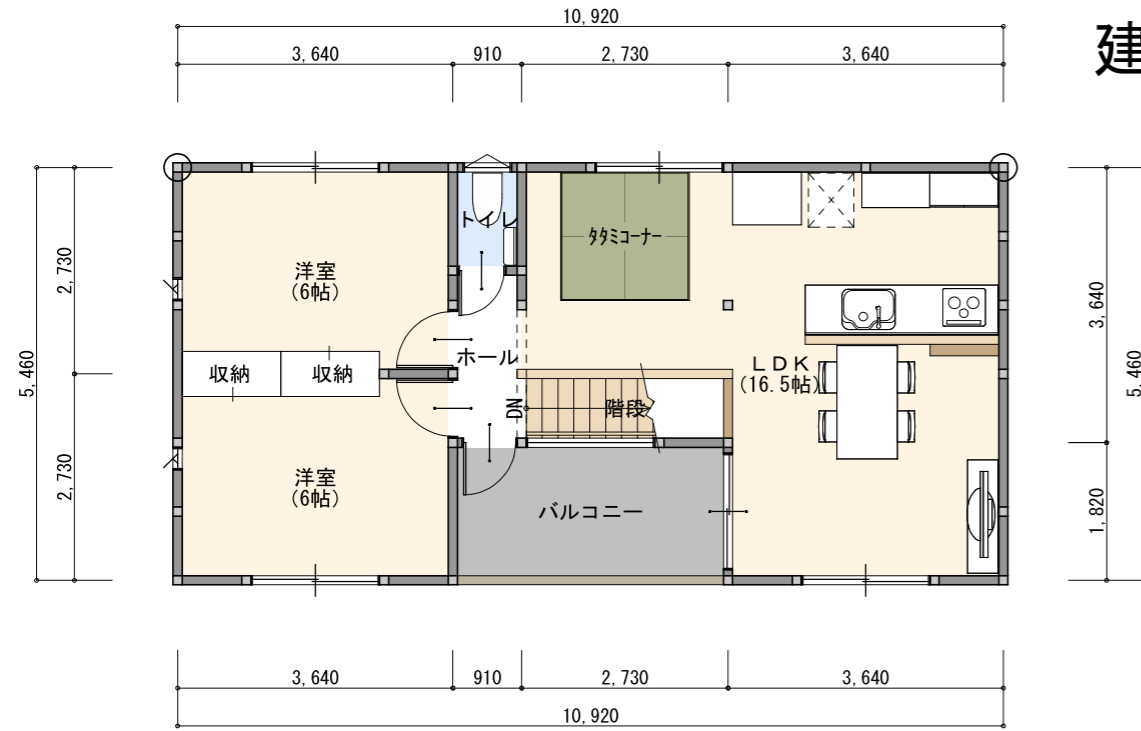

建売+αの価格で、高品質な材料と空間に仕立てた住まいづくり

面積表

1階床面積	46.37㎡	14.0坪
2階床面積	52.99㎡	16.0坪
延べ面積	99.36㎡	30.0坪

外観イメージパース

内観イメージパース

南側 立面図 S:1/100

東側 立面図 S:1/100

北側 立面図 S:1/100

西側 立面図 S:1/100

物件名 (仮称) 稲保住宅B棟	図面名称 株式会社I・B・ホーム	縮尺 1/100	No. 2
--------------------	---------------------	-------------	----------