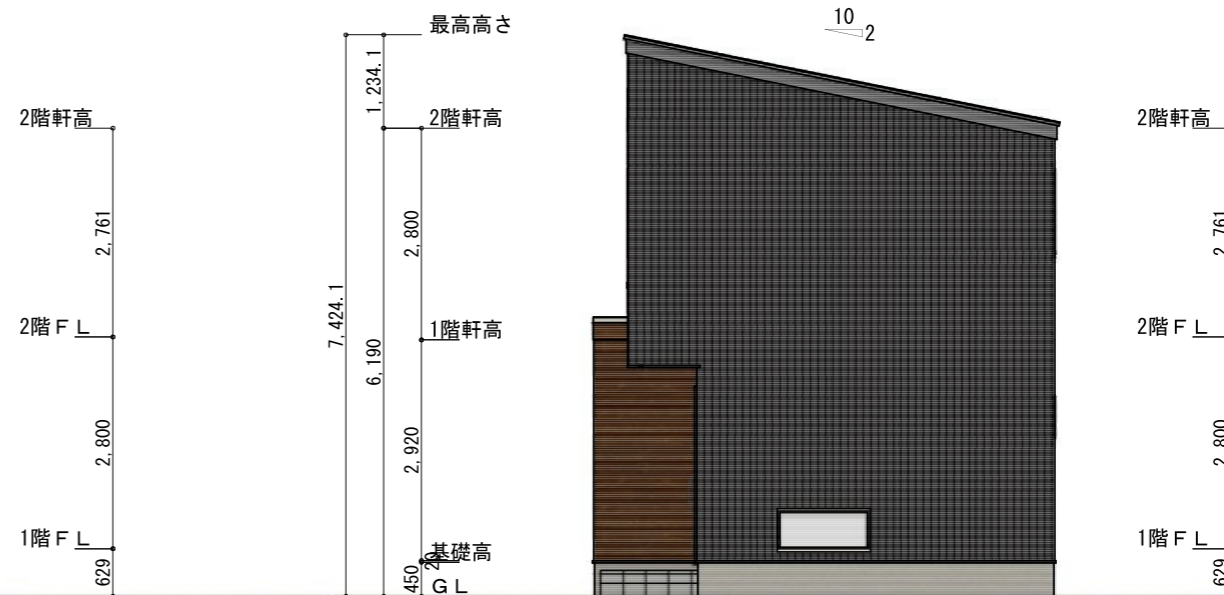

建売+αの価格で、高品質な材料と空間に仕立てた住まいづくり

面積表

1階床面積	46.37㎡	14.0坪
2階床面積	52.99㎡	16.0坪
延べ面積	99.36㎡	30.0坪

外観イメージパース

内観イメージパース

南側 立面図 S:1/100

東側 立面図 S:1/100

北側 立面図 S:1/100

西側 立面図 S:1/100

物件名 (仮称) 稲保住宅B棟	図面名称 株式会社I・B・ホーム	縮尺 1/100	No. 2
--------------------	---------------------	-------------	----------