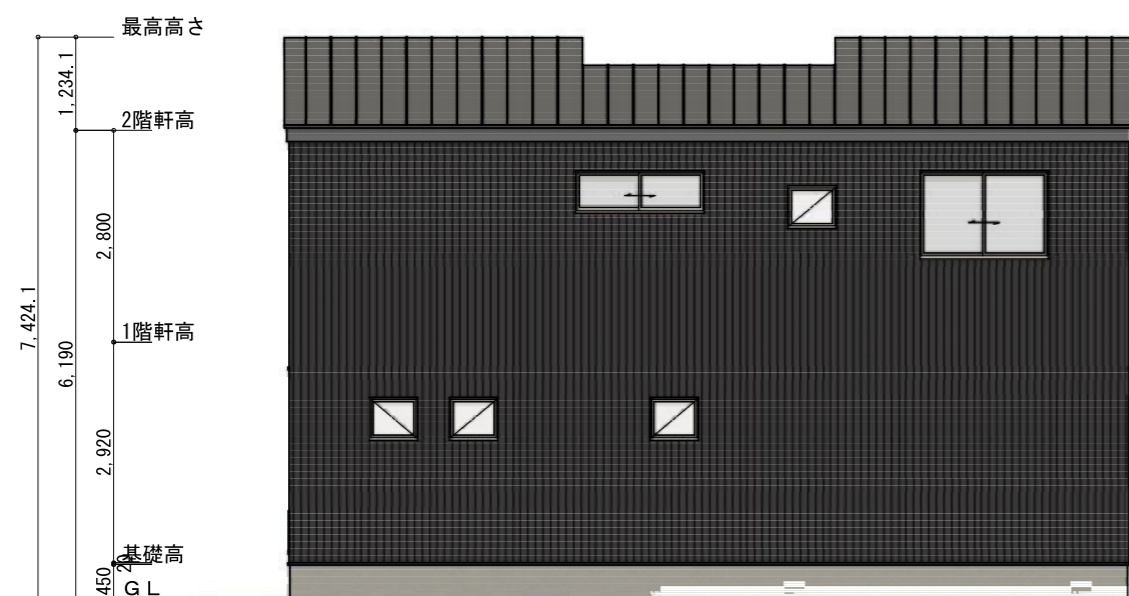

建売+αの価格で、高品質な材料と空間に仕立てた住まいづくり

面積表

1階床面積	46.37㎡	14.0坪
2階床面積	52.99㎡	16.0坪
延べ面積	99.36㎡	30.0坪

外観イメージパース

内観イメージパース

南側 立面図 S:1/100

東側 立面図 S:1/100

北側 立面図 S:1/100

西側 立面図 S:1/100

物件名 (仮称) 稲保住宅B棟	図面名称 株式会社I・B・ホーム	縮尺 1/100	No. 2
--------------------	---------------------	-------------	----------