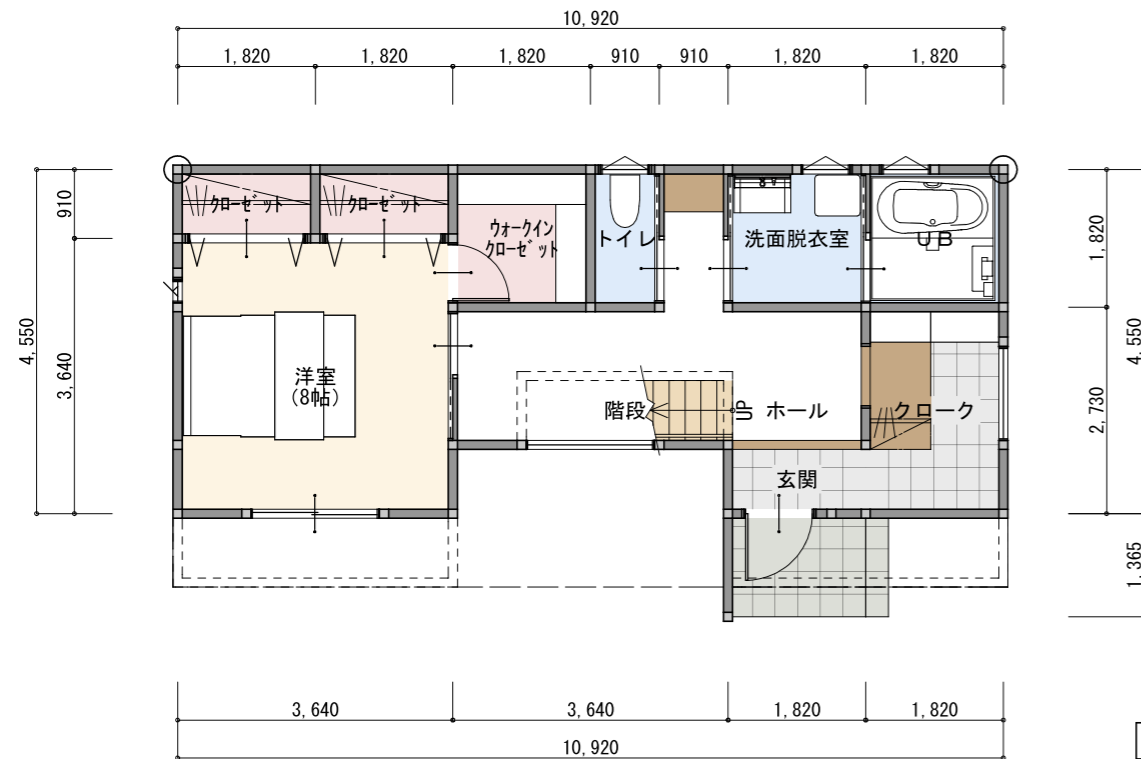

建売+αの価格で、高品質な材料と空間に仕立てた住まいづくり

面積表

1階床面積	46.37㎡	14.0坪
2階床面積	52.99㎡	16.0坪
延べ面積	99.36㎡	30.0坪

外観イメージパース

内観イメージパース

南側 立面図 S:1/100

東側 立面図 S:1/100

北側 立面図 S:1/100

西側 立面図 S:1/100

物件名 (仮称) 稲保住宅B棟	図面名称 株式会社I・B・ホーム	縮尺 1/100	No. 2
--------------------	---------------------	-------------	----------