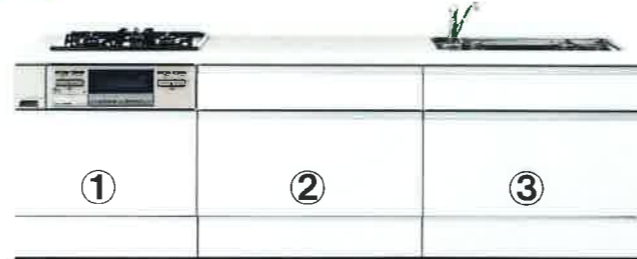

System Kitchen
LOVEE
システムキッチン ラヴィー

ワイドカウンター
幅 260cm 奥行 75cm

シンク位置
左

画像はイメージです。より詳細な色・柄につきましては、実物やサンプルでご確認ください。

POINT スライドタイプ「収納たっぷり仕様」
こだわりの収納機能を満載した充実のおすすめプラン

① コノロキャビネット フルモーションスライド
2段引き出し+どこでもパレット
中段は奥行50cmの引き出しを採用。背の高い鍋や大きな鍋、薄いものまでたっぷり効率良く収納できます。
※コノロ小引き出し付き

② 調理キャビネット フルモーションスライド
3段引き出し+どこでもパレット
全段奥行55cmの広々とした引き出しを採用。ポトルすっぽと付きで中段に一升びんが一本入ります。※カラリートレ付き
※びつはオプションです。

③ シンクキャビネット フルモーションスライド
2段引き出し+どこでもパレット
全段奥行45cmの引き出しを採用。マルチBOX、レードルフックといった収納アイテムも満載しています。
※包丁差しは中段引き出しにあります。